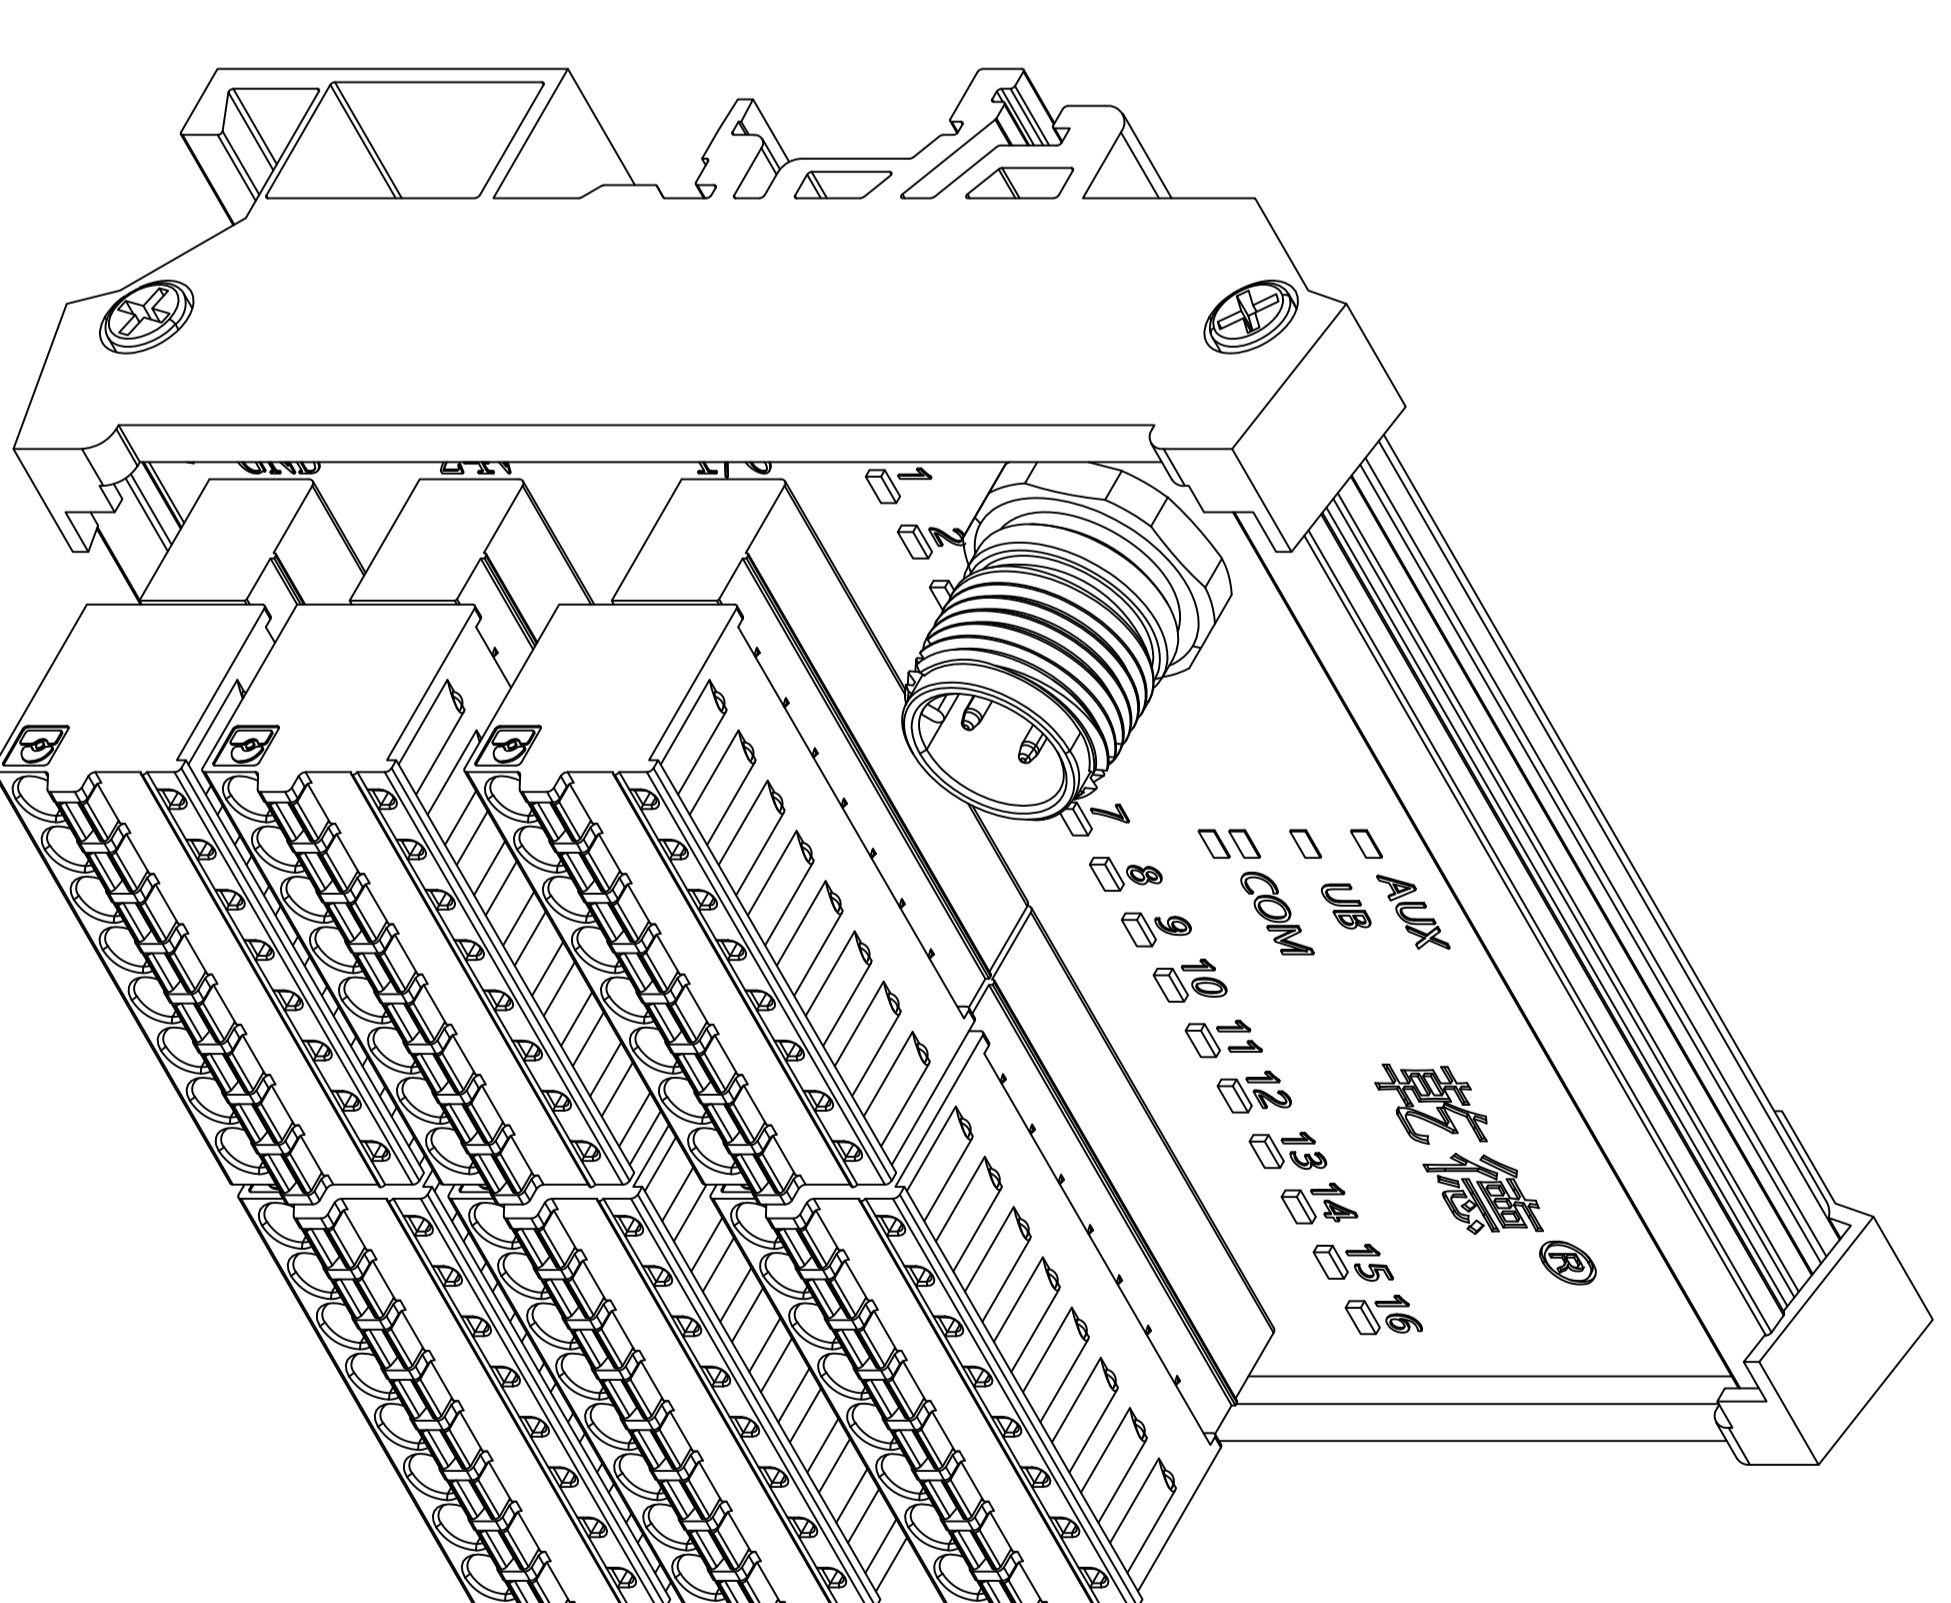

00BH12、00BH11、00BS11、00BS12、00BS15

$\frac{I}{2:1}$

$\frac{II}{2:1}$

M12 A 编码公头

弹片式端子

名称	IP20 16位 IOL从站		乾德®
型号	00BH12、00BH11、00BS11、00BS12、00BS15		
制图	签名	年月日	福建乾德机电有限公司 FUJIAN QIANDÉ ELECTRO MECHANICAL CO., LTD
校对	林毅鸿	2022.08.11	
审核			
批准			
备注			
第 张	1	共 张	1
比例	1:1	版本	V1.0.0

1 2 3 4 5