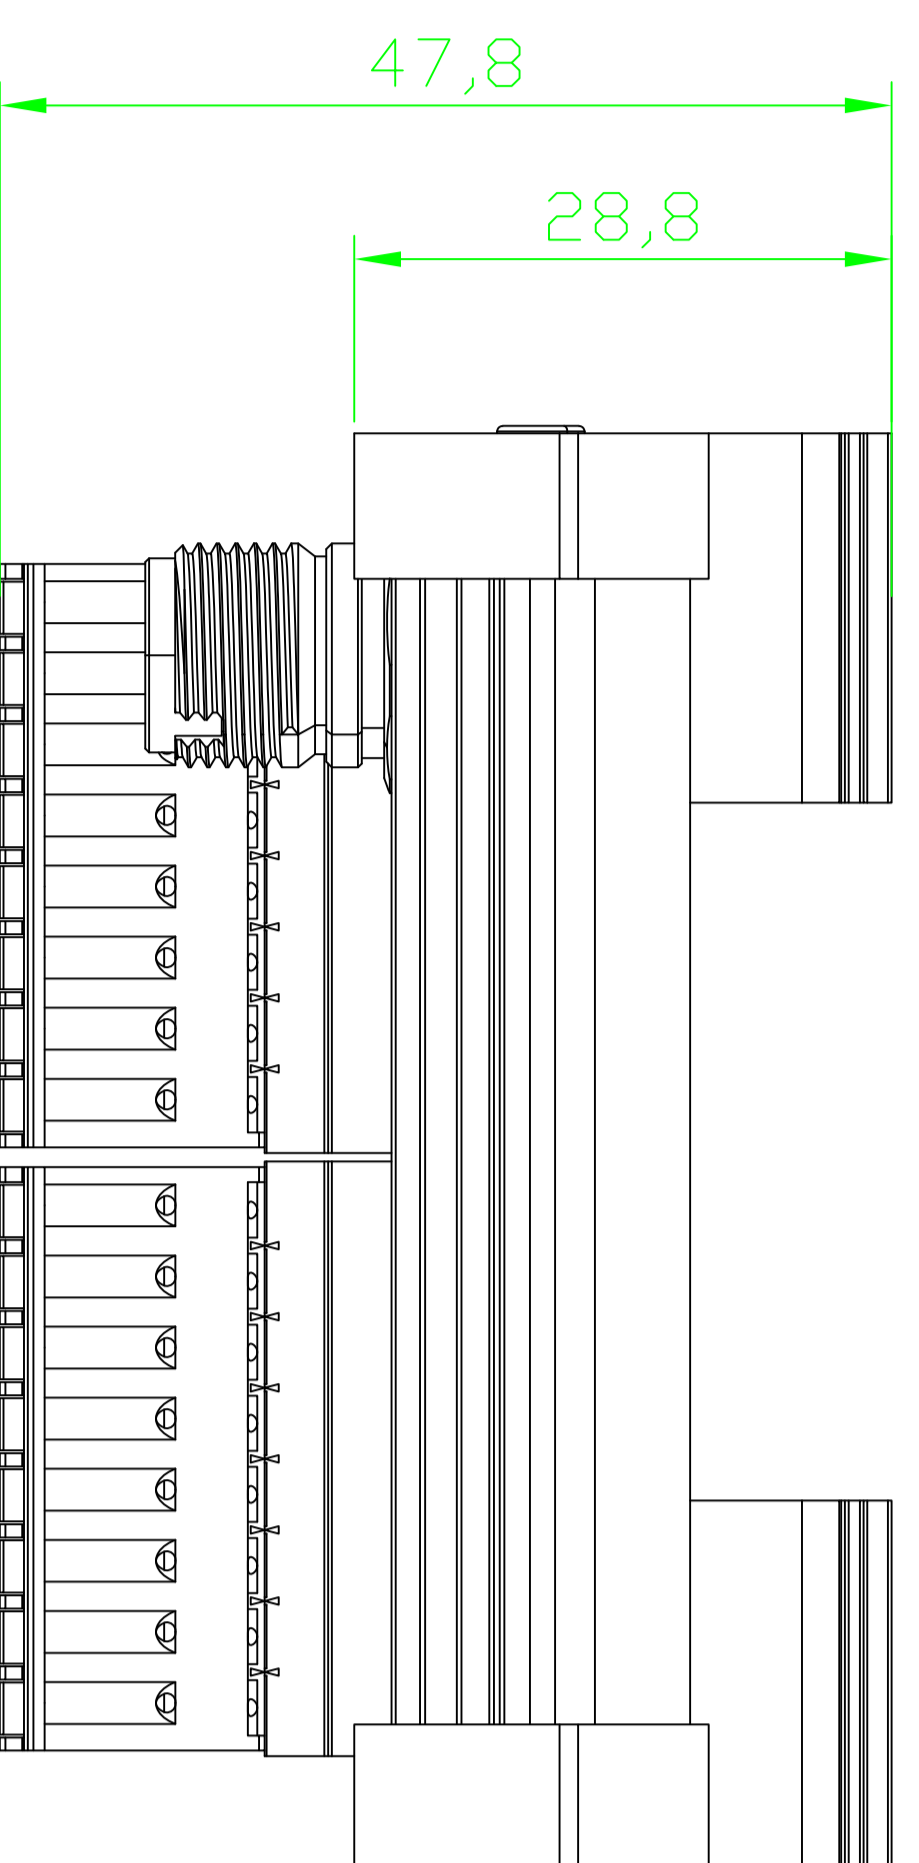

00BH12、00BH11、00BS11、00BS12、00BS15

$\frac{I}{2:1}$

$\frac{II}{2:1}$

M12 A 编码公头

弹片式端子

名称	IP20 16位 IOL从站		乾德®
型号	00BH12、00BH11、00BS11、00BS12、00BS15		
制图	签名	年月日	福建乾德机电有限公司 FUJIAN QIANDÉ ELECTRO MECHANICAL CO., LTD
校对	林毅鸿	2022.08.11	
审核			
批准			
备注			
第 张	1	共 张	1
比例	1:1	版本	V1.0.0

1 2 3 4 5