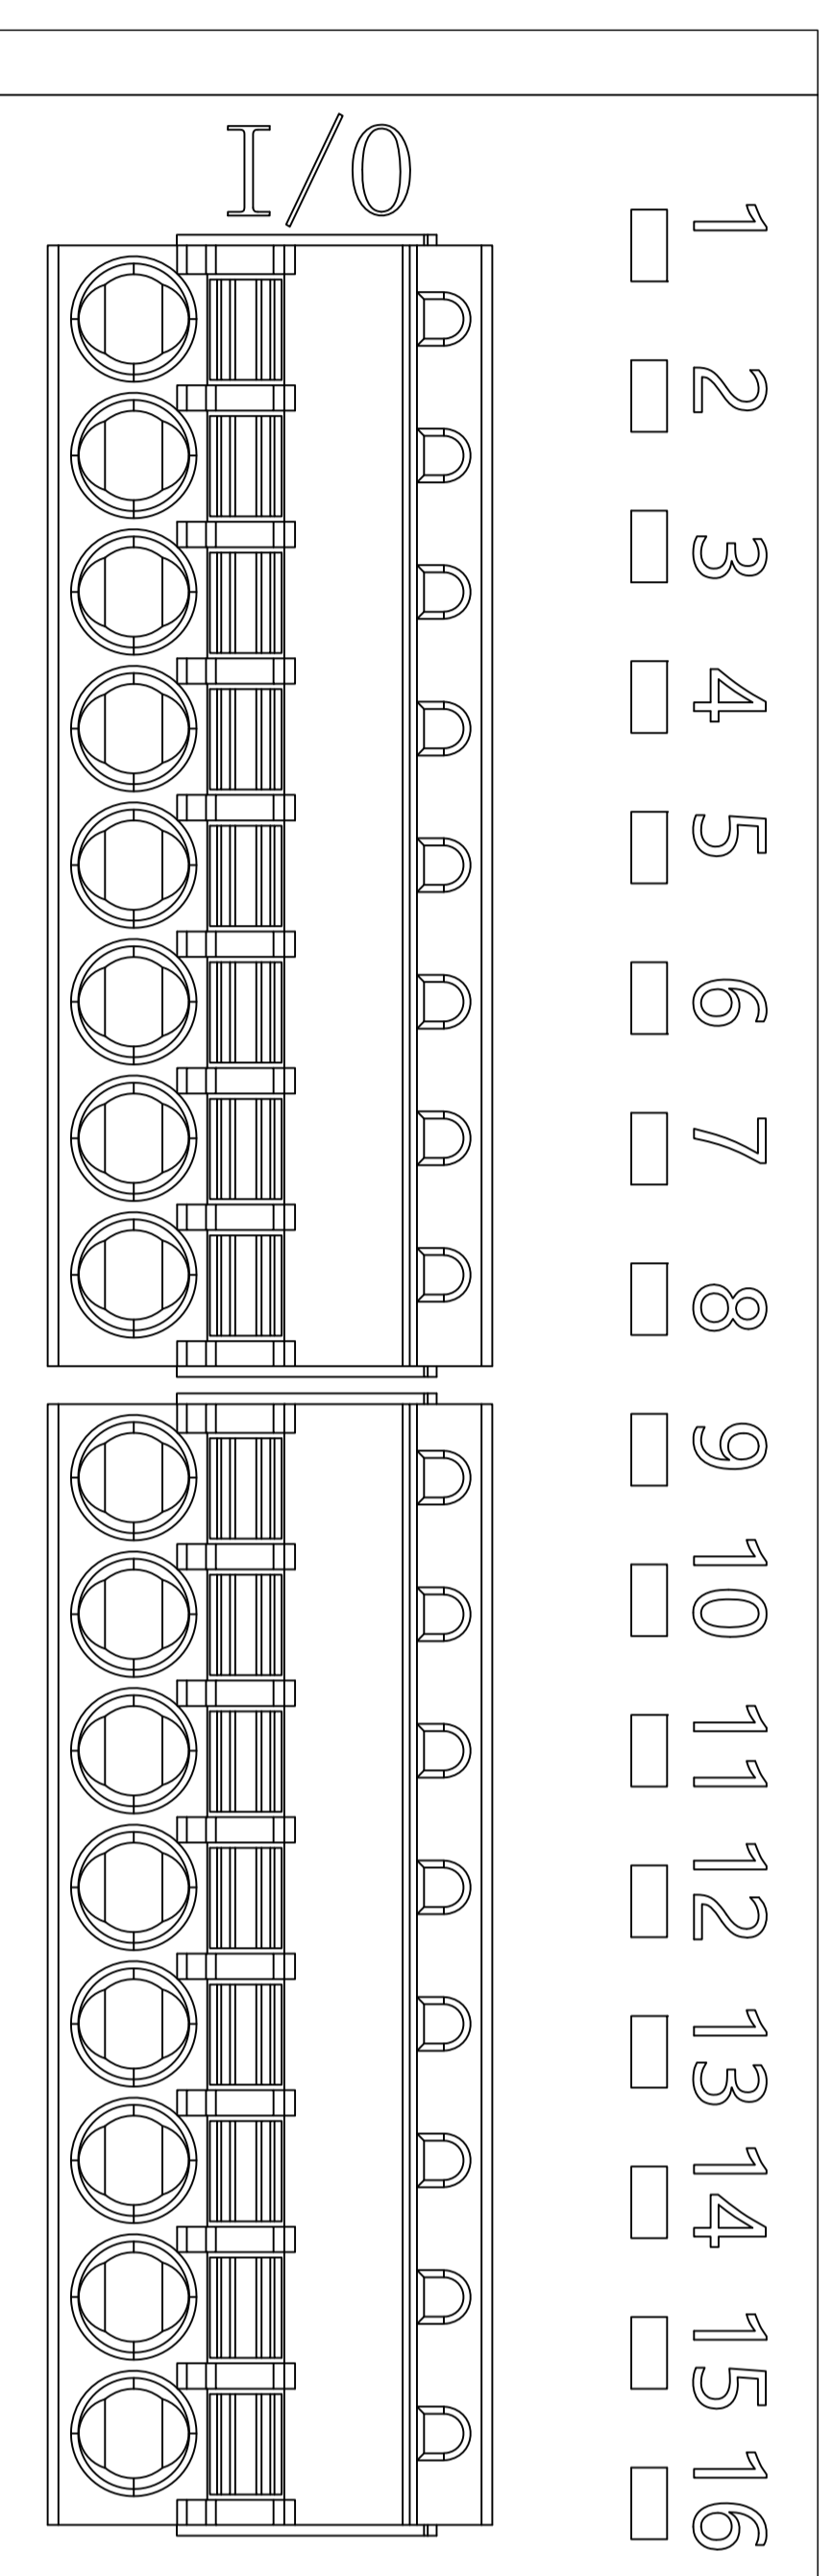

00BH12、00BH11、00BS11、00BS12、00BS15

$\frac{I}{2:1}$

$\frac{II}{2:1}$

M12 A 编码公头

弹片式端子

名称	IP20 16位 IOL从站		乾德®
型号	00BH12、00BH11、00BS11、00BS12、00BS15		
制图	签名	年月日	福建乾德机电有限公司 FUJIAN QIANDÉ ELECTRO MECHANICAL CO., LTD
校对	林毅鸿	2022.08.11	
审核			
批准			
备注			
第 张	1	共 张	1
比例	1:1	版本	V1.0.0

1 2 3 4 5