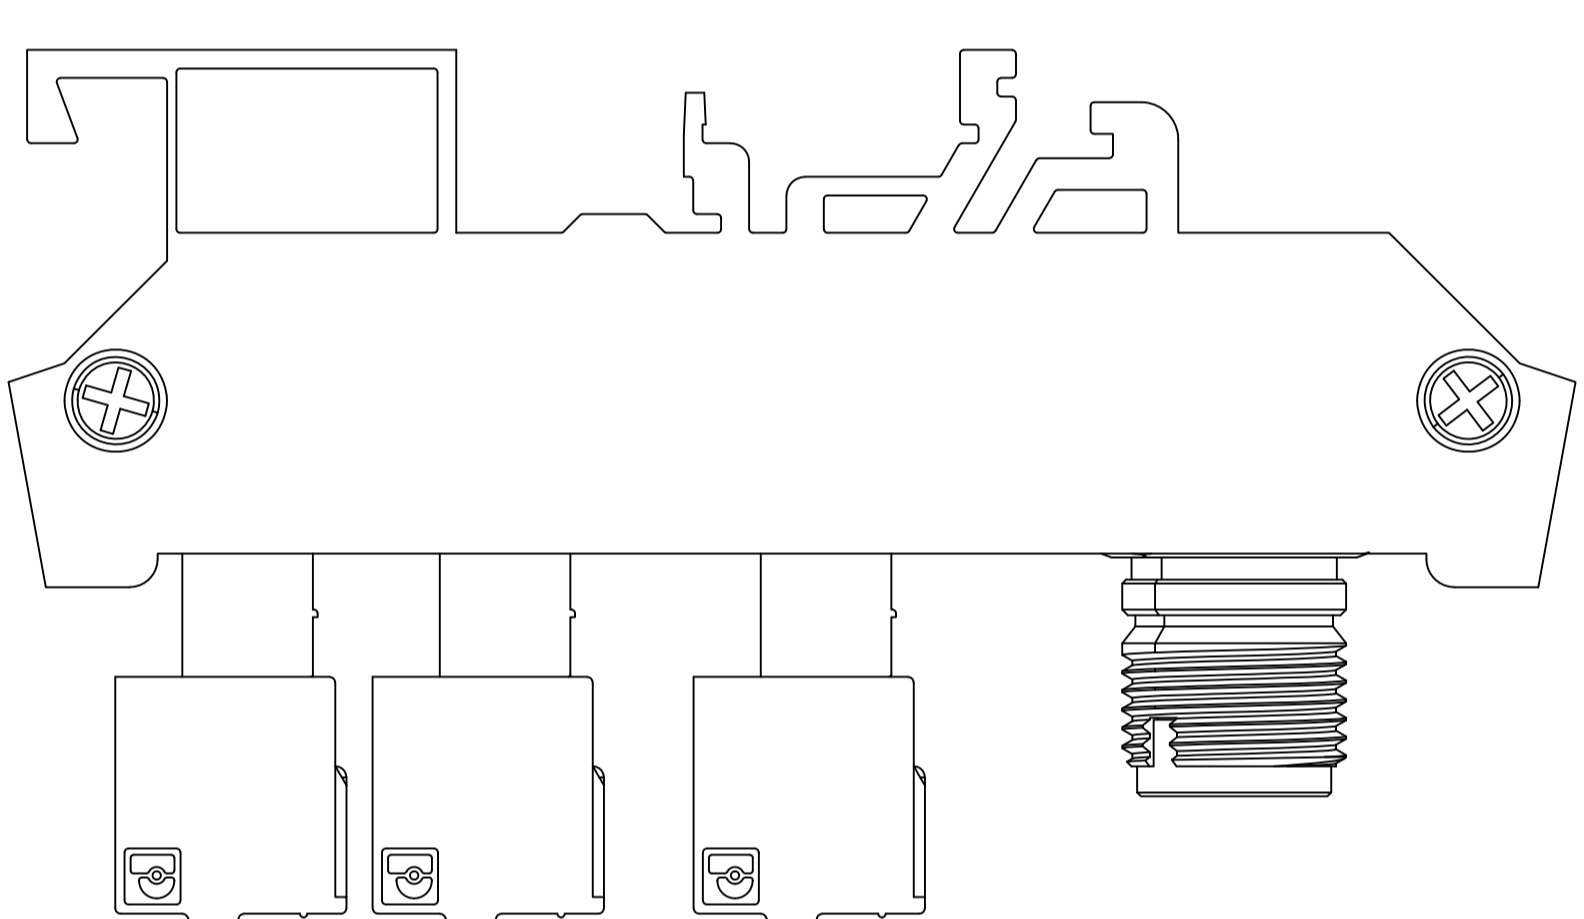

00BH12、00BH11、00BS11、00BS12、00BS15

$\frac{I}{2:1}$

$\frac{II}{2:1}$

M12 A 编码公头

弹片式端子

名称	IP20 16位 IOL从站		乾德®
型号	00BH12、00BH11、00BS11、00BS12、00BS15		
制图	签名	年月日	福建乾德机电有限公司 FUJIAN QIANDÉ ELECTRO MECHANICAL CO., LTD
校对	林毅鸿	2022.08.11	
审核			
批准			
备注			
第 张	1	共 张	1
比例	1:1	版本	V1.0.0

1 2 3 4 5