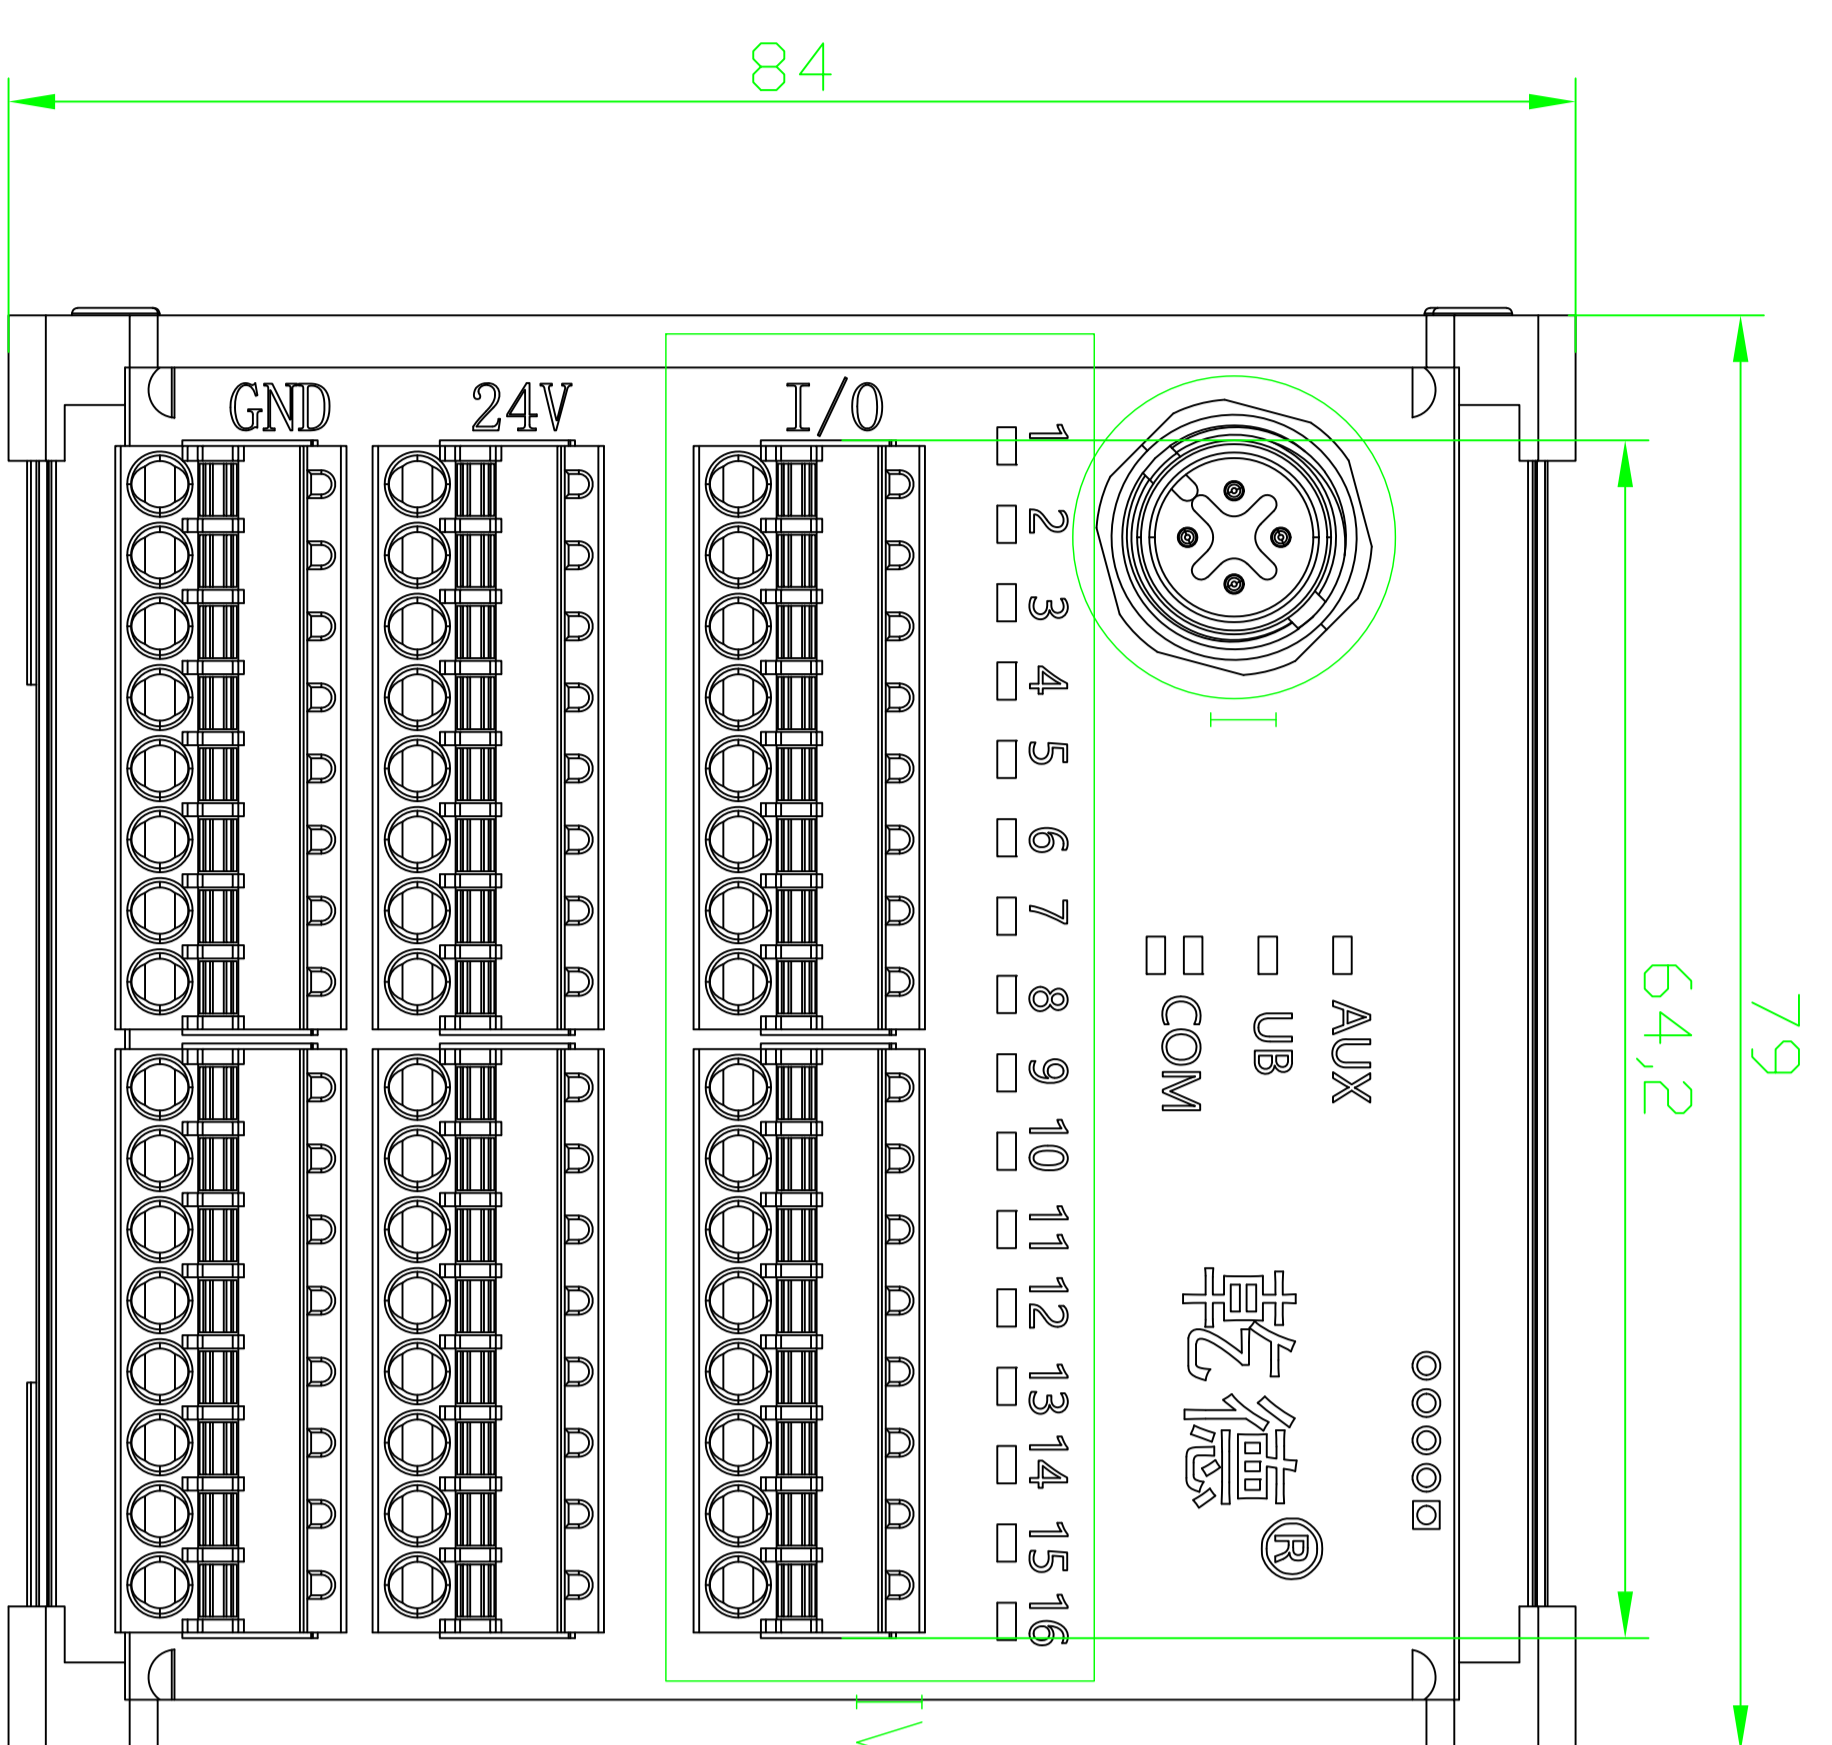

00BH12、00BH11、00BS11、00BS12、00BS15

$\frac{I}{2:1}$

$\frac{II}{2:1}$

M12 A 编码公头

弹片式端子

名称	IP20 16位 IOL从站		乾德®
型号	00BH12、00BH11、00BS11、00BS12、00BS15		
制图	签名	年月日	福建乾德机电有限公司 FUJIAN QIANDÉ ELECTRO MECHANICAL CO., LTD
校对	林毅鸿	2022.08.11	
审核			
批准			
备注			
第 张	1	共 张	1
比例	1:1	版本	V1.0.0

1 2 3 4 5